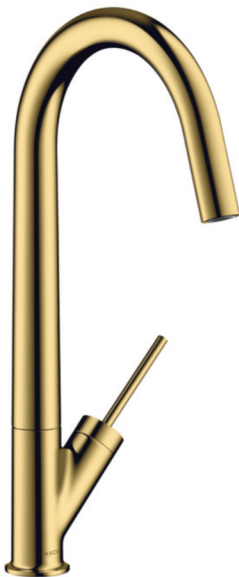

Produktabbildung